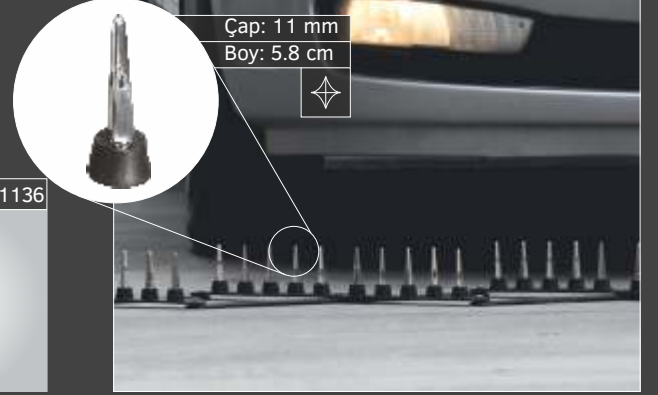

Magnum Spike, ağır araçların lastiklerindeki havayı en kısa sürede boşaltmak için tasarlandı. Hızlı hava tahliyesi için tasarlanan, çok delikli çelik yıldız ile kesin çözüm sunar.

Ürün Kodu	Uzunluk (m)	Çivi Adedi	Yedek Çivi Adedi	Yedek Kiti - I30-011136
I20-011130	3	80	20	
I20-011131	5	130	20	
I20-011132	7	180	40	
I20-011133	9	220	50	