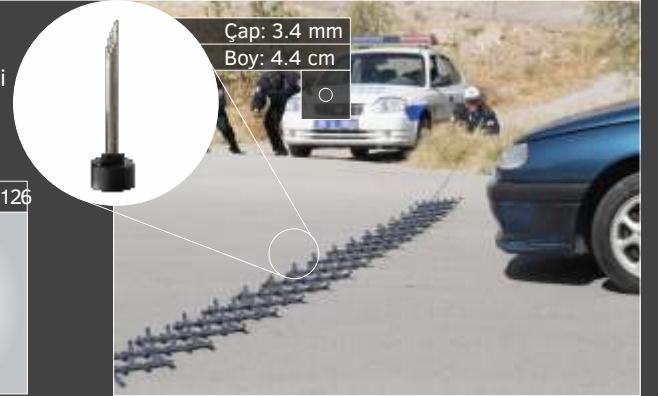

Stinger Spike Yol Kapanı

Dur ikazına uymayan hafif araçları etkisiz hale getirmek için hızlı ve etkili lastik patlatan

Stinger Spike, hafif araçların lastiklerindeki havayı en kısa sürede boşaltmak için arı iğnesinden esinlenerek tasarlandı. Hızlı ve etkili hava tahliyesi, çelik borular sayesinde sorunsuz gerçekleşir.

Ürün Kodu	Uzunluk (m)	Çivi Adedi	Yedek Çivi Adedi	Yedek Kiti - I30-011126
I10-011120	3	70	20	
I10-011121	5	120	30	
I10-011122	7	170	50	
I10-011123	9	220	50